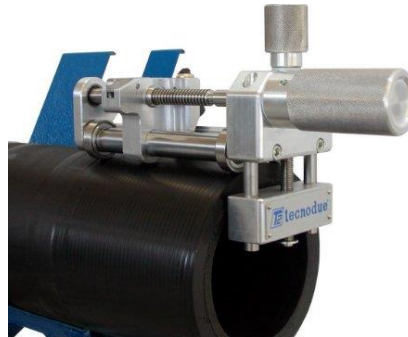

Svejseudstyr Tilbehør

AL Holder udstyr

Dimm: (20-63) - (40-125) - (40-160) - (90-225)
- (90-400) mm.

Rør skraber Fjerne overfladen Oxiden hinde

Dimm. (40-160) - (90-225) - (110-500) - (til 710) mm.

Rør klemme

Dimm. op til 63 mm. Med Hydraulik (75-180) mm.

Genrundings Værktøj

Dimm. (32-315) mm. Med Hydraulik (315-1600) mm.

Rør bænk

Dimm. op til 500 mm.

Rørrulle

Dimm. (til 315) - (200-900) - (til 1500) mm.

Vulst fjerner

Dimm. (90-710) mm.

Rør saks PE - PP

Dimm. (til 63) - (til 75) - (til 42) mm.

Rør skærer PE - PP - PVDF og flere

Dimm. (50-140) mm.

Spærreballon Enkelt eller Dobbelt

Dimm. (til 80) – op (til 400) mm.

Tæthedsprøvning til 1 Bar gas, også dobbelt.

Dimm. fra 40 – 800 mm. (til 1000) mm.

Håndpumpe

Rørende lukker

Dimm. (80-600) mm.

Plade svejser

Plade bukker

El Svejsning